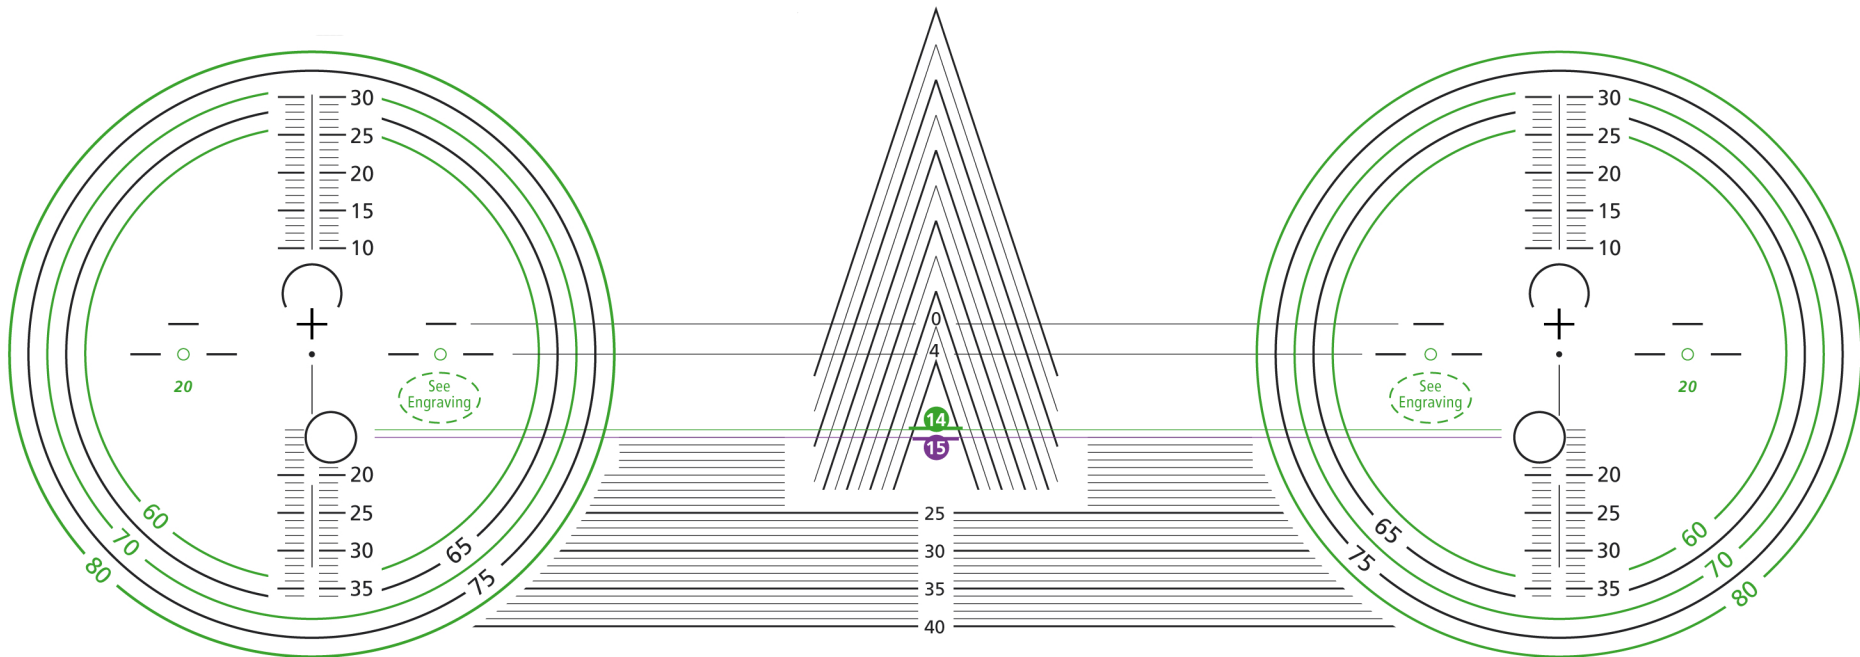

# Shoreview Digital Short

Fitting Height 14mm

Engravings: Plastic **SF**<sub>S</sub> Trivex **SF\***<sub>S</sub> Poly **SFP**<sub>S</sub> 1.60 **SF6**<sub>S</sub> 1.67 **SF67**<sub>S</sub>

# SHOREVIEW

DIGITAL PROGRESSIVE